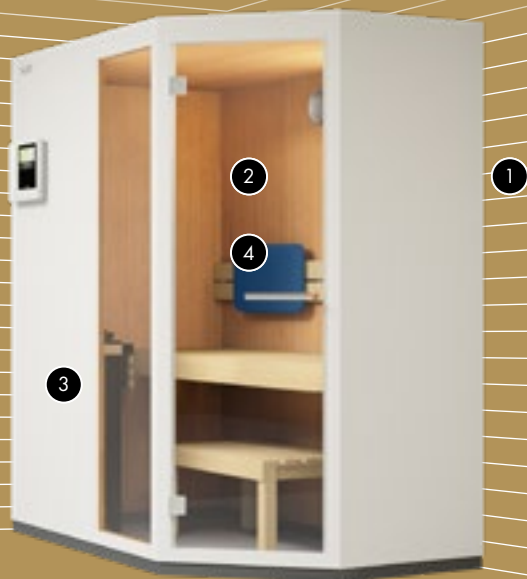

EASY

Современный дизайн и простота сборки – и все это без профессиональной помощи – великолепная сауна, созданная для тех, кто ведет динамичный образ жизни и при этом не забывает об эстетике окружающей обстановки.

1. 1 Минимальный размер планировки (Ш x Г x В): 140 x 125 x 210 см.
2. 2 Внутренняя облицовка из тсуги, ореха или кедра.
3. 3 Наружная отделка имеет лаковое покрытие белого цвета или может быть выполнена из различных видов древесины, также возможно исполнение со стеклянной или зеркальной фронтальной частью.
4. 4 Съемные подголовники и спинки обеспечивают дополнительный комфорт.

Модель EASY доступна в 34 вариантах исполнения с четко зафиксированными размерами.

СДЕЛАЙ САМ!

Сауна EASY как нельзя лучше подходит для самостоятельного монтажа (1): Предварительно смонтированная фурнитура и простота выполнения электрических соединений упрощают процесс сборки. 18 и 34 вариантов исполнения с фиксированными размерами разработаны для подключения к розеткам на 220V (2).