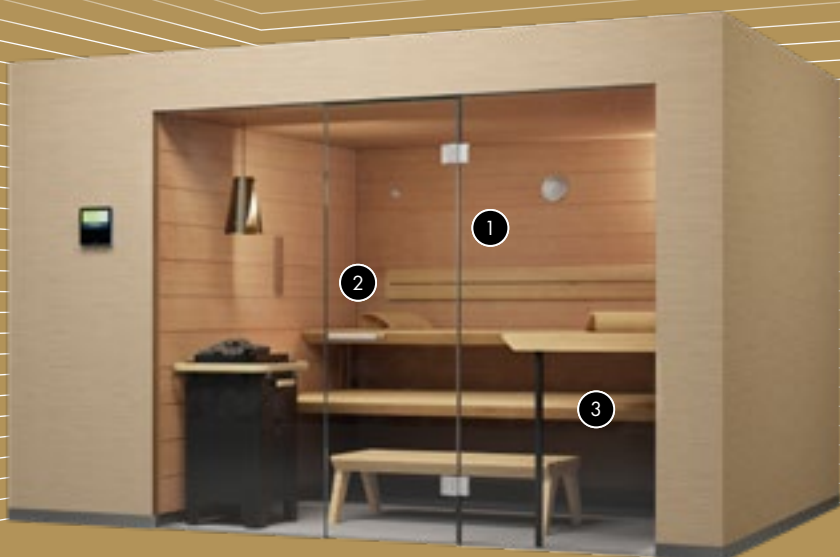

AURA

Элегантные, укороченные линии конструкции, уютный интерьер и высококачественная отделка: в сауне AURA уже на визуальном уровне возникает чувство приятной расслабленности. Она помогает создать атмосферу максимального уюта в веллнесс-зоне уюта.

1. 1 Внутренняя отделка по желанию может быть выполнена с помощью горизонтально расположенных панелей из тсуги, ореха или кедрового шпона.
2. 2 Специальные подушки и коврики для сауны обеспечивают более высокий уровень комфорта при посещении сауны.
3. 3 Как бы «парящие» над полом лежаки также доступны в исполнении из массива тсуги или ореха.

Промежуточные размеры, где величина одной ячейки сетки составляет 10 x 10 см, доступны в серийном исполнении.

Индивидуализация: если в вашем случае мы имеем дело с ограниченным пространством и помещениями с большим количеством углов, наши эксперты готовы предложить вам варианты индивидуальной планировки.

ПРИНАДЛЕЖНОСТИ И АКСЕССУАРЫ

Такие новые элементы как, например, подушка **MOLLIS (1)** (также доступна в виде валика под голову) и элегантный подвесной светильник **ROMEO (2)** создают атмосферу незабываемого комфорта.