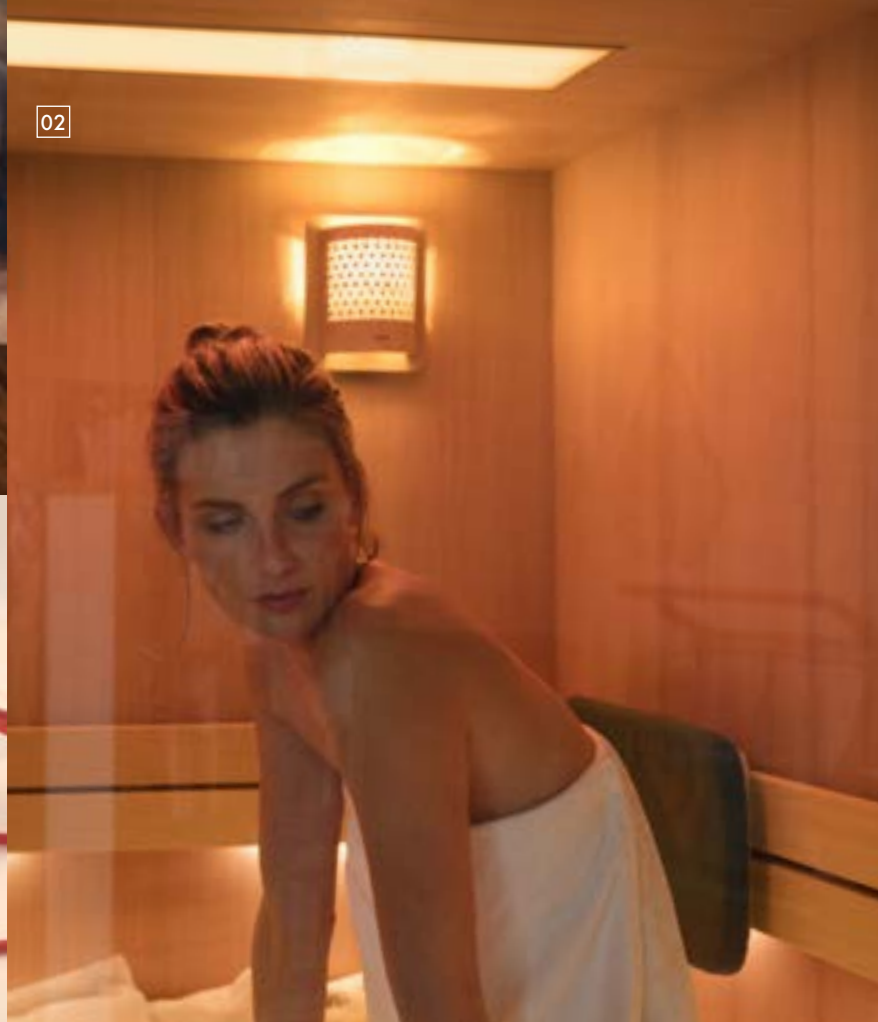

03 04 Боковые стенки установлены, потолочная панель легко зашла в паз, теперь закрепляем панель с помощью шуруповерта.

01

02

03

04

01 Любовь к каждой детали: монтаж стеклянных дверей Лена и Дима выполнили вместе.