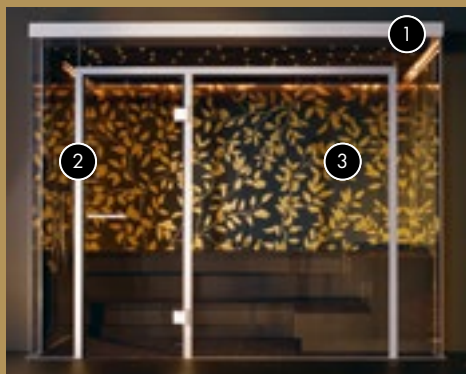

D12 ORO NERO

Мощно и интенсивно: паровая кабина с модульным остеклением D12. Укомплектована пакетом KLAFS GREEN STEAM, позволяющим значительно снизить расход электроэнергии.

Возможны индивидуальные варианты исполнения.

1. 1 Минимальные монтажные размеры (Ш x Г x В): 160 x 180 x 241 см.
2. 2 Минималистическая концепция оформления определяется строгой, геометрической структурой и материалами: стекло, алюминий и камень.
3. 3 Контраст цвета создает золотой узор на черном фоне.