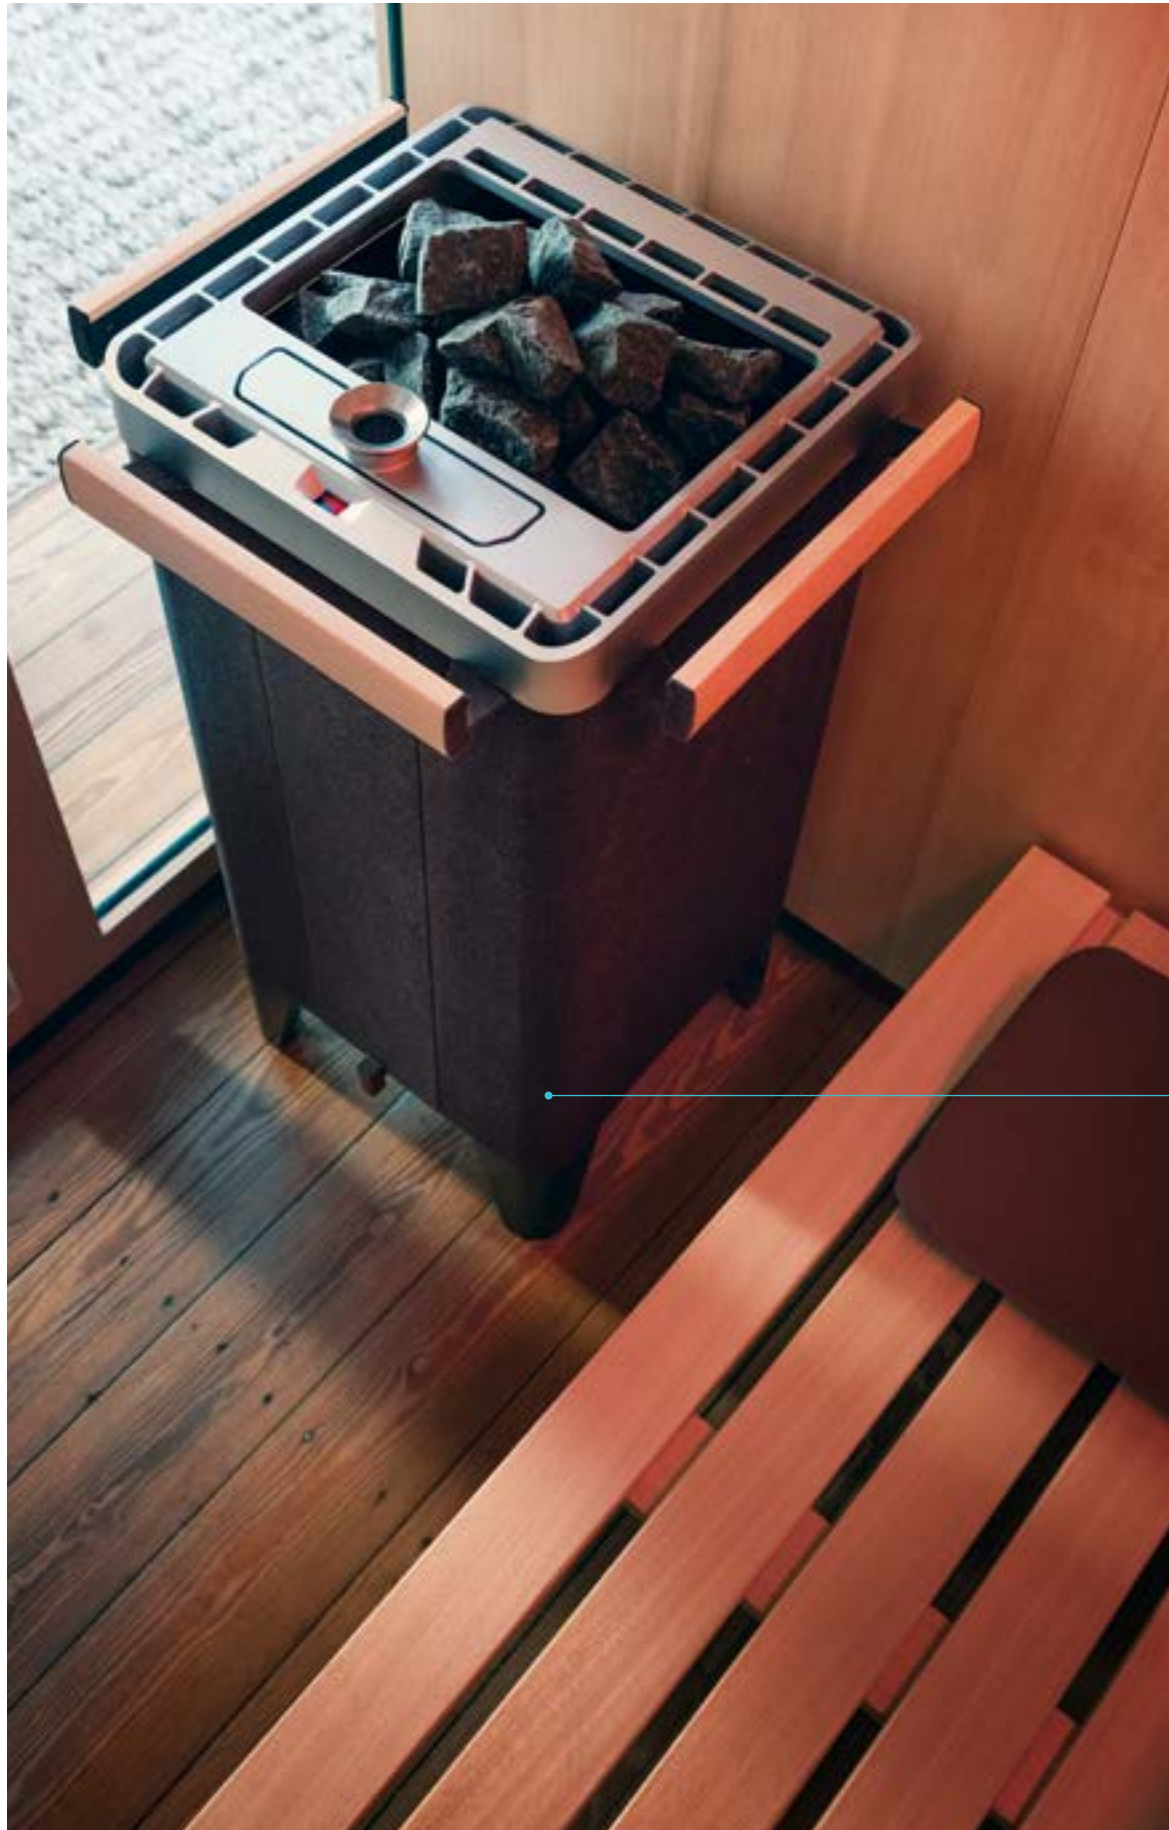

И все-таки не только тепло позволяет нам получить приятные ощущения от посещения сауны. Еще один важный фактор — циркуляция воздуха внутри сауны. Далеко не секрет, что крайне важно обеспечить постоянный приток свежего воздуха, насыщенного кислородом, особенно, когда становится по-настоящему жарко. В каждой сауне необходимо обеспечить достаточную циркуляцию воздуха таким образом, чтобы необходимый объем кислорода поступал вовнутрь кабинки с улицы, а отработавший воздух имел выход. Встроенная система вентиляции CIRCOTHERM стала превосходным решением данной задачи. При помощи деревянной клавиши можно удобно регулировать интенсивность свободно идущего воздушного потока в трех режимах, находясь при этом внутри сауны. Так как система CIRCOTHERM в режиме разогрева закрывает выпускное вентиляционное отверстие, то энергия не теряется, это позволяет избежать излишних затрат и, таким образом, бережно использовать ресурсы.

В: 870 мм — Ш: 400 мм — Г: 400 мм

ПЕЧЬ ДЛЯ САУНЫ FER0

Для проектов небольших саун, где довольно трудно будет разместить печь MAJUS, мы рады предложить вам FER0 в качестве великолепной альтернативы. Благодаря своему сдержанному дизайну он гармонично вписывается во многие модификации саун и, несмотря на компактный размер, он рассчитан на загрузку 30 кг камней, при этом данная емкость позволяет интенсивно добавлять жар внутри кабинки.

В: 550 мм — Ш: 450 мм — Г: 320 мм

ПЕЧЬ ДЛЯ САУНЫ VARIUS

С помощью системы Drive Home печь VARIUS при открытии сауны S1 автоматически выдвигается вперед из специального отсека, расположенного под скамьей, и после охлаждения возвращается обратно. Печь для сауны подкупает не только своим дизайном, отличающегося совершенством форм, но и инновационной технологией. Например, можно отказаться от защитной решетки нагревателя благодаря элегантному исполнению краев корпуса печи.