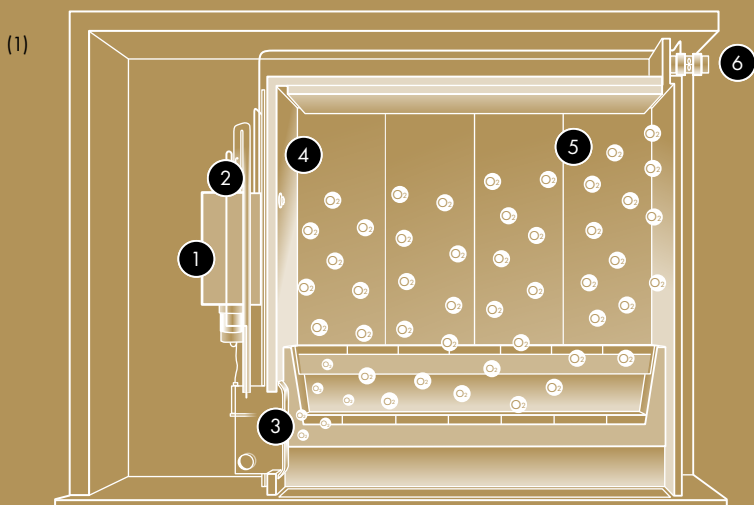

ИДЕАЛЬНЫЙ СПОСОБ ИЗБАВИТЬСЯ ОТ ЛИШНИХ ЗАТРАТ ПО ТЕХНИЧЕСКОМУ ОБСЛУЖИВАНИЮ ПАРОГЕНЕРАТОРА KLAFS:

KLAFS GREEN STEAM – в базовую комплектацию всех наших паровых кабин входит специальный пакет, позволяющий снижать расход электроэнергии.

ОБОРУДОВАНИЕ KLAFS ДЛЯ ПАРОВОЙ КАБИНЫ

Благодаря интегрированной байонетной емкости достаточно двух ручек, чтобы время от времени удалять собранные известковые отложения из парогенератора. Таким образом, известковый налет не сможет повредить систему. Существуют и другие преимущества: парогенераторы, KIN для паровой кабины SAN для SANARIUM®, поддерживают желаемую температуру, управляют вентиляцией и регулируют подачу ароматических веществ. А также он управляет микропроцессором и паровым цилиндром из хромированной никелированной стали. Все это позволит экономить средства и время.

1. 1 Парогенератор KLAFS KIN производит автоматическую настройку с учетом качества той воды, на которой он работает.
2. 2 Есть возможность использовать ароматизаторы, которые смешиваются с потоком пара.
3. 3 STEAMIX: здесь пар смешивается со свежим воздухом и ароматическими веществами.
4. 4 Температурный датчик обеспечивает подачу пара необходимой температуры.
5. 5 OPTISTEAM – заботится о продуманной вентиляции во всем помещении для поддержания постоянного, плотного пара.
6. 6 Вытяжной вентилятор, предназначенный для длинных воздушных коробов.