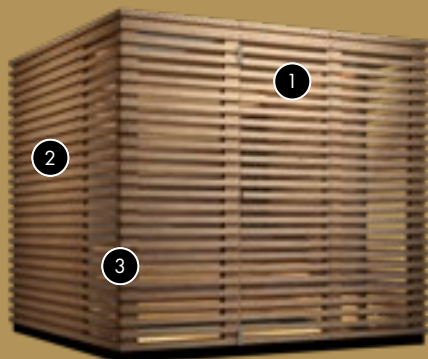

КРАСОТА С ДУШОЙ: ДАННАЯ ЛИНИЯ ИНТЕРЬЕРОВ ХАРАКТЕРИЗУЕТСЯ ВЫСОЧАЙШЕЙ СТЕПЕНЬЮ ИЗЫСКАННОСТЬЮ ДИЗАЙНЕРСКИХ РЕШЕНИЙ.

МАТТЕО ТУНА

Здесь вы скрыты от внешнего мира, но в то же время можете видеть все, что происходит снаружи. Интимность и покой — именно в этом и заключалась идея автора этой концепции Маттео Туна.

1. 1 Встроенная стеклянная дверь.
2. 2 Игра светотени достигается благодаря своеобразной конструкции: прямые рейки чередуются с прорезями.
3. 3 Скрытая печь BONATHERM устанавливается под скамьей.