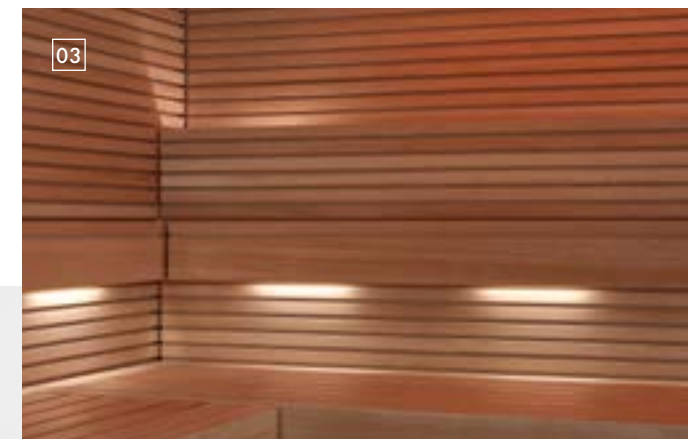

Г-н Шульхайсс, Ваше дизайнерское бюро «Henssler und Schultheiss Design» на протяжении уже многих лет связывают партнерские отношения с компанией KLAFS. В чем секрет столь успешного сотрудничества? Мартин Шульхайсс: Мы делаем ставку на долгосрочные и доверительные отношения с клиентами и помогаем им создавать уникальные продукты. При этом необходимо учитывать один важный момент: будучи дизайнером, в некотором смысле, новатором, мы должны видеть нестандартные решения, но при этом реалистичные, которые будут вызывать интерес, но станут удобными и выгодными в их применении. Среди списка наших давних клиентов KLAFS занимает особое место. Начиная с 1991 года, мы принимаем участие в проектах компании. За эти годы между нами сложилось понимание и обоюдное доверие. Хотя мы и выступаем в роли сторонней организации, но считаем себя частью команды разработчиков компании KLAFS.

Какие специальные требования к дизайну существуют для такого продукта как сауна? Сауна – это особый мир со своей атмосферой, здесь в основе дизайна лежат понятия интимности и «телесности» – такие психологические факторы, с которыми мы, с позиции профессионалов, должны уметь работать. Человеку необходимо ощущать себя в сауне комфортно, скрытым от посторонних глаз и в полной безопасности. Однако, даже эти нюансы подверглись небольшим изменениям, обусловленным трансформациями в обществе, ведущими к большей открытости и внутренней раскованности, что находит свое отражение, например, в виде больших фронтальных

01