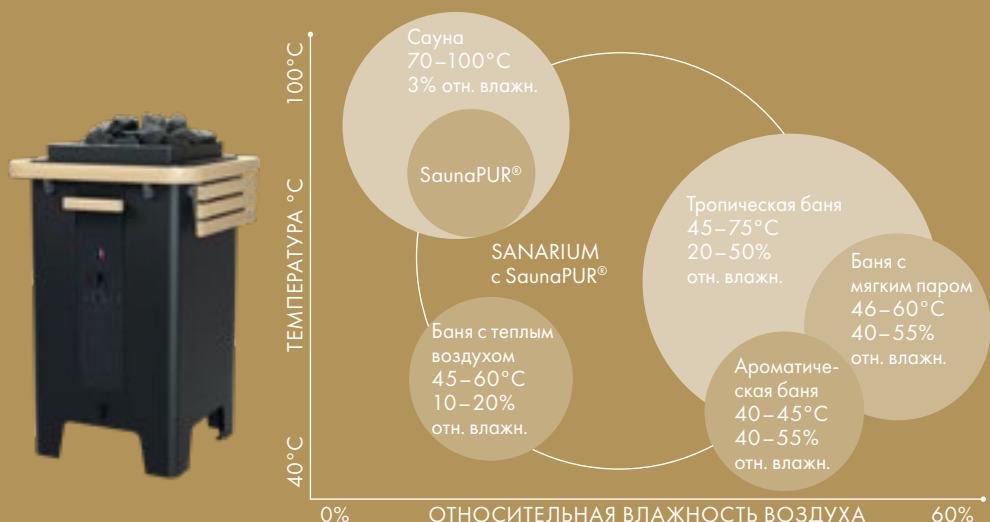

SANARIUM®

Каждый человек особенный. Именно поэтому все мы заслуживаем индивидуальной формы релаксации. Следуйте своим собственным желаниям и потребностям, следуйте своему стилю и насладитесь незабываемыми моментами отдыха – с помощью запатентованной технологией SANARIUM с функцией SAUNAPUR® от KLAFS.