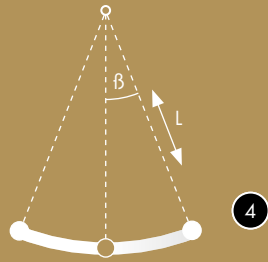

В ПРОМЕЖУТКАХ МЕЖДУ ЗАХОДАМИ В САУНУ НЕ ЗАБЫВАЙТЕ ДЕЛАТЬ ПЕРЕРЫВЫ. KLAFS И В ЭТИ МОМЕНТЫ СТАРАЕТСЯ ОБЕСПЕЧИТЬ МАКСИМАЛЬНЫЙ КОМФОРТ.

SWAY

SWAY — это кушетка для расслабления, которая по своей форме напоминает удобную кровать. С помощью специальных маятниковых движений частота волн в мозге и движения кушетки синхронизируются, что подтверждено соответствующими научными исследованиями. При этом снижается частота дыхания и пульс, мышцы расслабляются. Понадобится всего лишь 15–20 минут, чтобы встать с кушетки полностью расслабленным и отдохнувшим.

1. 1 Высота кушетки специально подобрана так, чтобы с нее было удобно вставать.
2. 2 Регулируемая подголовная часть кровати встает в нужное вам положение просто нажатием кнопки.
3. 3 Большая площадь спального места 1,20 x 2,10 м.
4. 4 Детально проработанная кинематика маятниковых движений.
5. 5 За элегантными формами скрывается сложная механика.
6. 6 Высококачественная обивочная ткань достаточно прочная и ее легко чистить.

Результаты исследований Института Фраунгофера: на кушетке SWAY вы сможете расслабиться значительно быстрее, чем во время обычного отдыха.