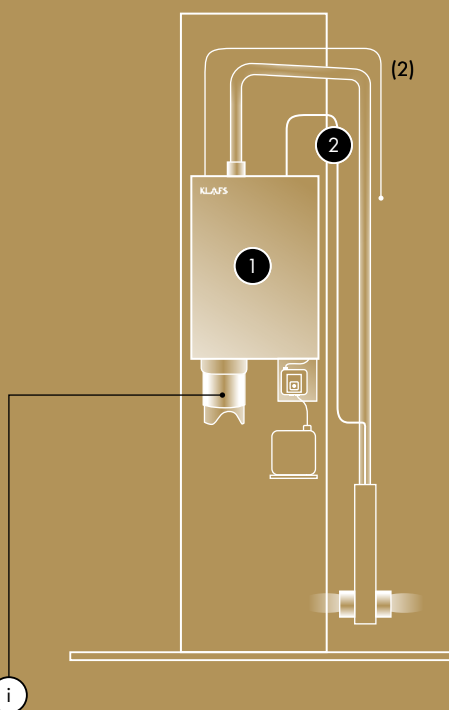

Благодаря специальной емкости достаточно двух ручек, чтобы удалять собранные известковые отложения из парогенератора.