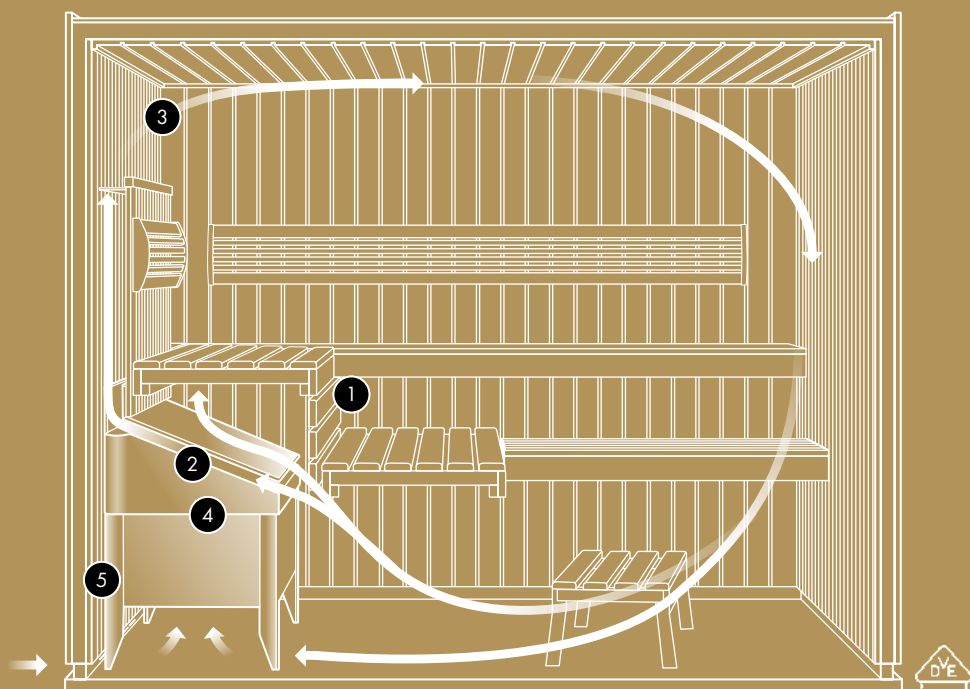

ПЕЧЬ BONATHERM, УСТАНОВЛИВАЕТСЯ ПОД СКАМЬЕЙ

Печь BONATHERM, устанавливаемая под скамьей, обеспечивает равномерное распределение температуры и очень приятные условия внутри кабинки. Благодаря такой скрытой установке удастся не только сделать работу печи безопасной с учетом присутствия в сауне детей, но и освободить дополнительное пространство.

i Размещенная под скамьей печь BONATHERM обеспечивает превосходное распределение тепла.

BONATHERM VS

- **1** Компактно размещается под скамьей.
- **2** Объем около 100 кг оригинальных финских камней. Оливин идеально сохраняет тепло и обеспечивает интенсивное испарение.
- **3** Большое отверстие для выхода воздуха: воздуховод и дополнительный дефлектор.
- **4** Доступно в качестве печи для SANARIUM® со встроенным испарителем.
- **5** Потребляемая мощность 6,0/9,0 кВт, 230 V/400 V.

Монтаж внутри конструкции лежака: незаметная воронка для подлива воды на камни (1) прекрасно завершает концепцию печи BONATHERM. Единственная видимая принадлежность печи — ведро с ковшом для подлива воды на камни (2).