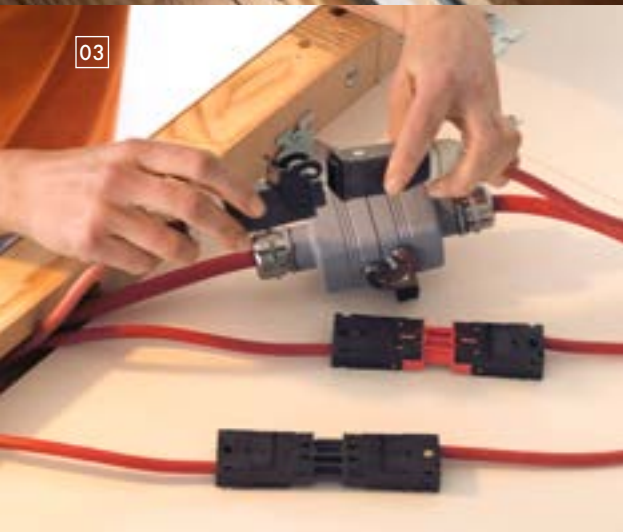

01 Любовь к каждой детали: монтаж стеклянных дверей Лена и Дима выполнили вместе.

02 Основные особенности дизайна интерьера: выразительное освещение и удобные подспинники и подголовники.

03 Прокладка кабелей для сауны выполнена очень просто: так как электрическая цепь замыкается на «крыше» — ее не видно, но к ней можно легко получить доступ.

04 «Нам очень нравится, что сауна EASY так органично вписывается в концепцию нашего дома», — радостно замечают Дима и Лена. В конце концов, сауна должна нравиться, чтобы человек смог полностью в ней расслабиться.