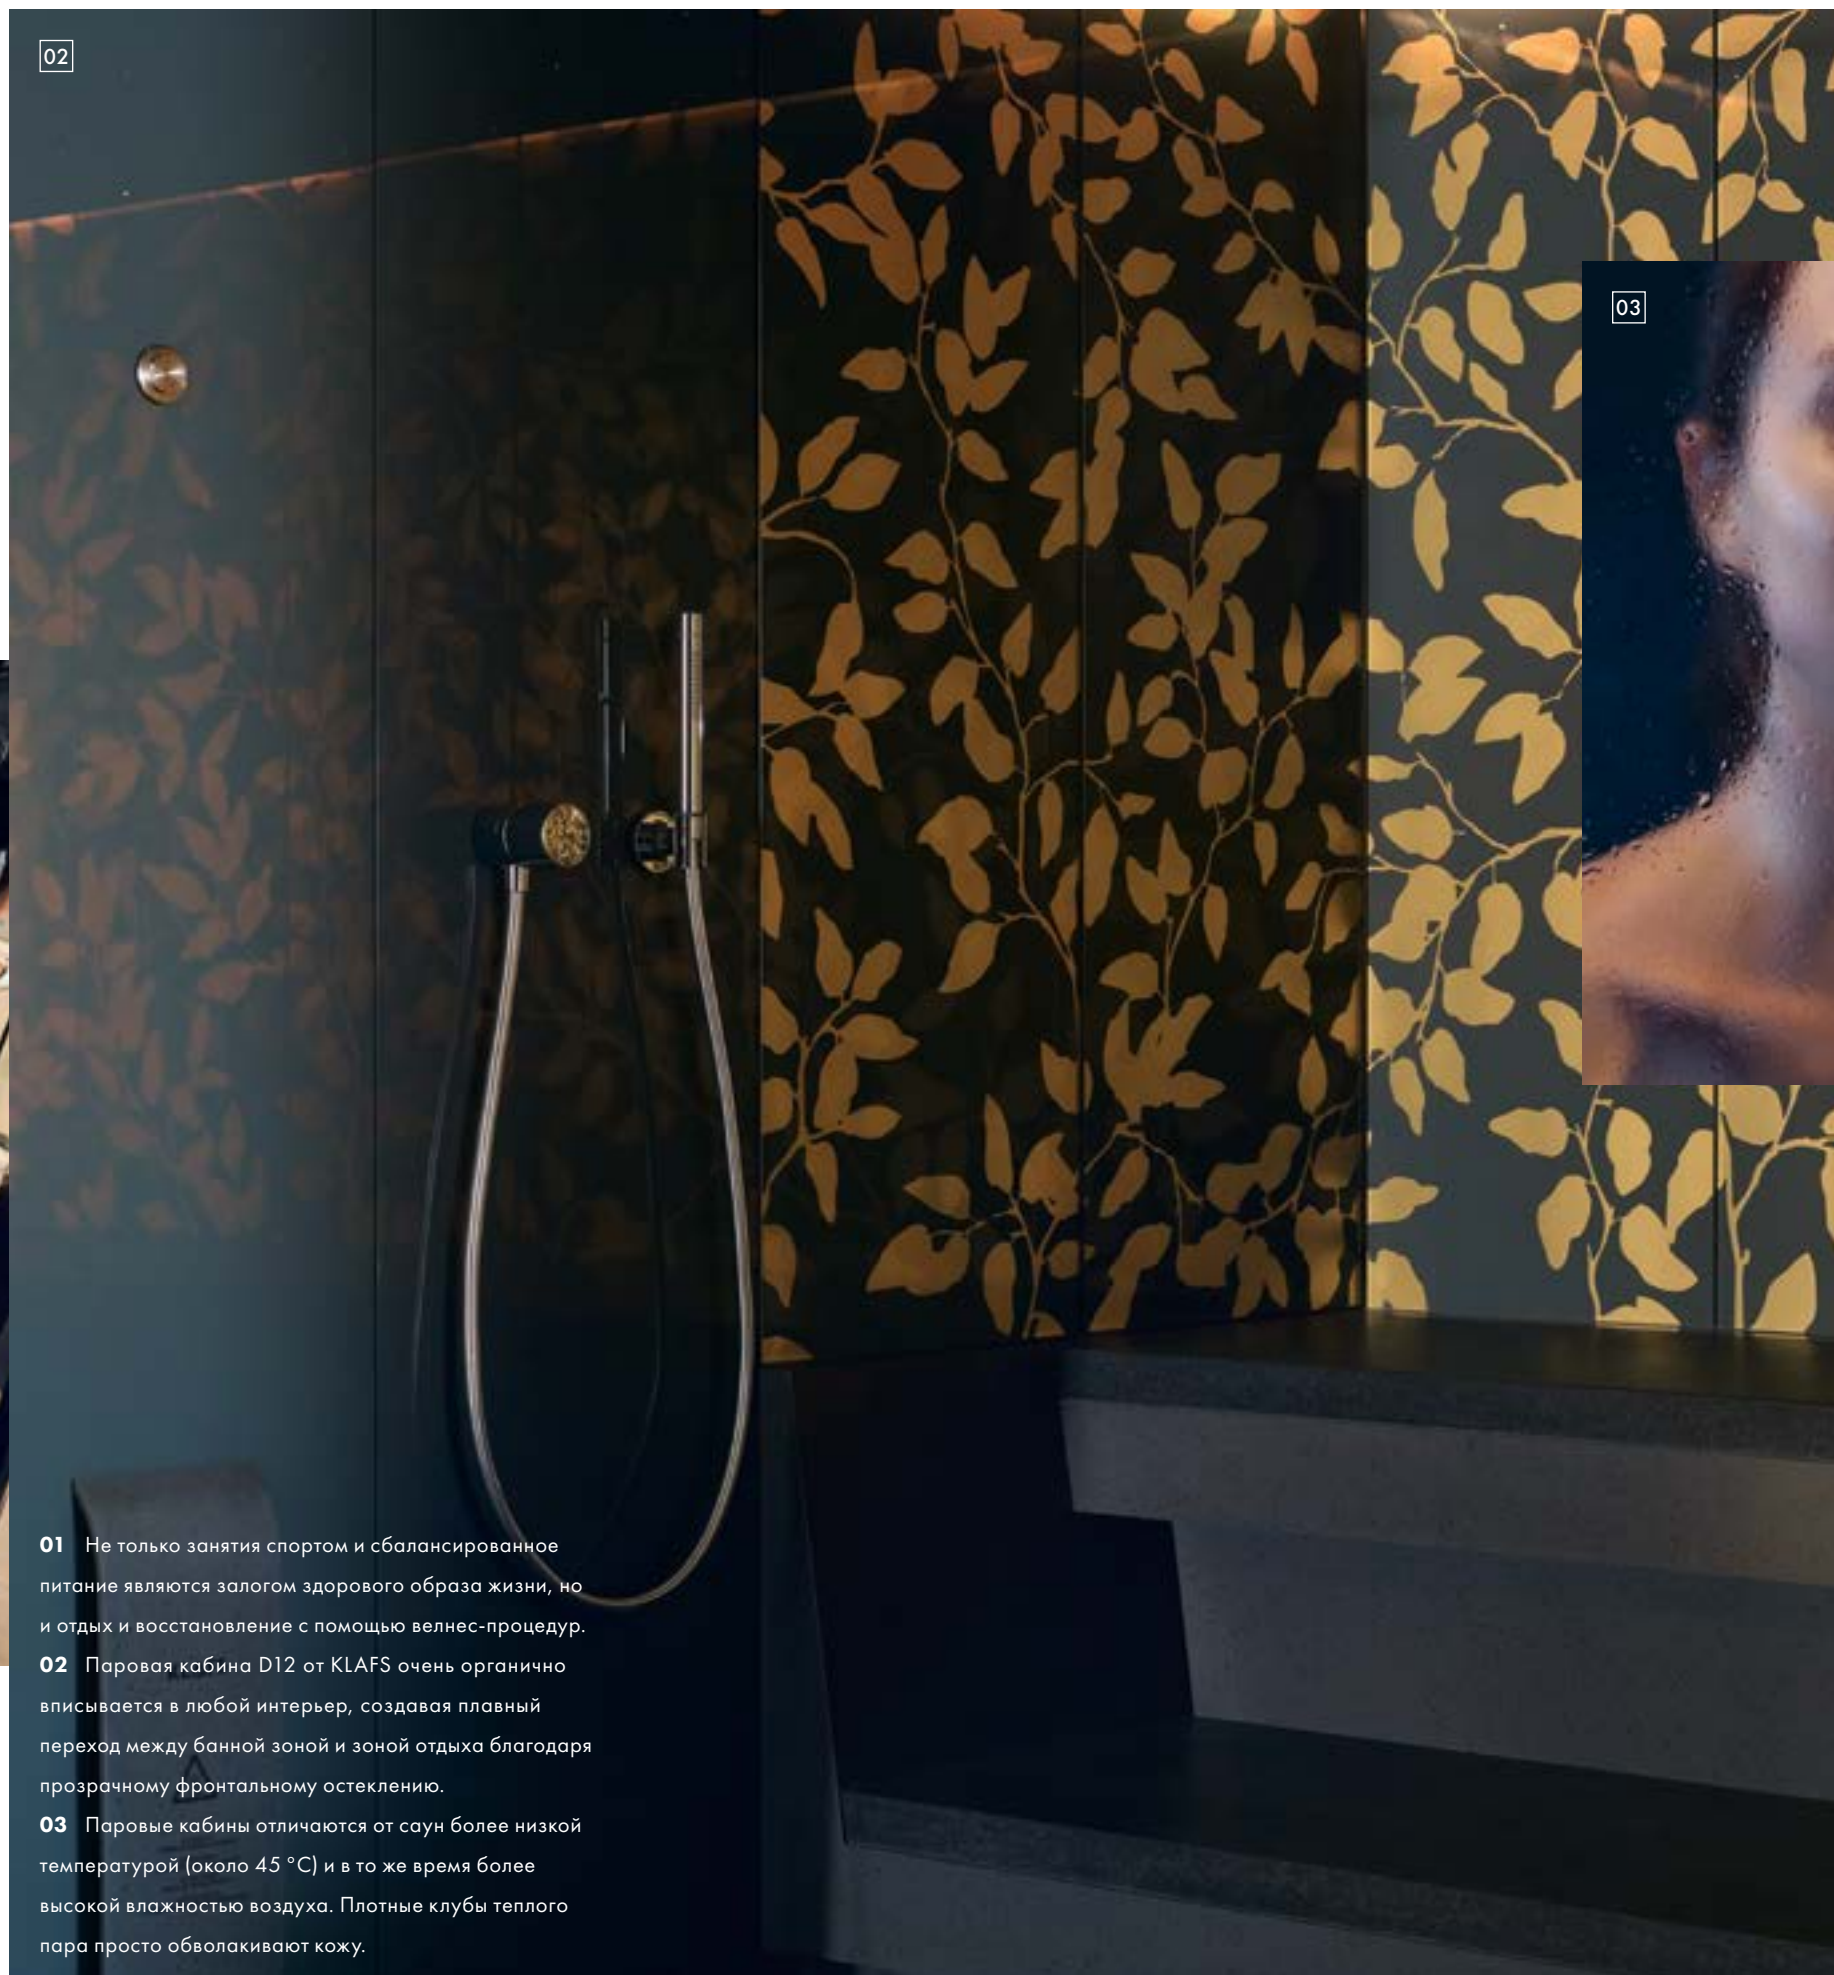

02

01 Не только занятия спортом и сбалансированное питание являются залогом здорового образа жизни, но и отдых и восстановление с помощью велнес-процедур.

02 Паровая кабина D12 от KLAFS очень органично вписывается в любой интерьер, создавая плавный переход между банной зоной и зоной отдыха благодаря прозрачному фронтальному остеклению.

03 Паровые кабины отличаются от саун более низкой температурой (около 45 °С) и в то же время более высокой влажностью воздуха. Плотные клубы теплого пара просто обволакивают кожу.