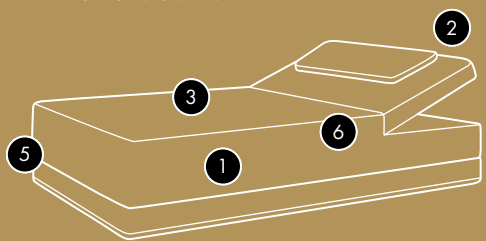

Всю подробную информацию о кушетке для отдыха SWAY вы сможете найти в прайс-листе KLAFS.