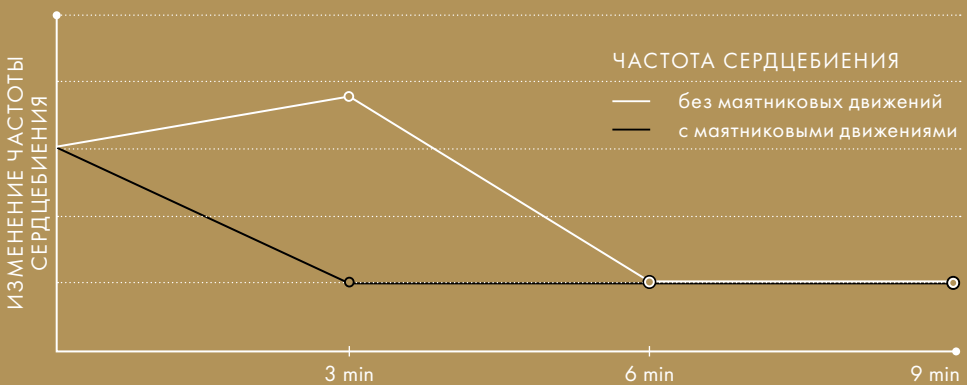

Всю подробную информацию о кушетке для отдыха SWAY вы сможете найти в прайс-листе KLAFS.