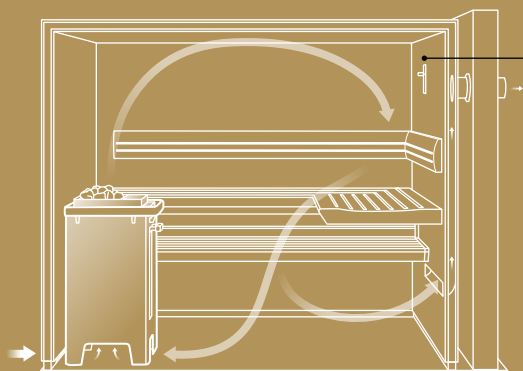

CIRCOTHERM

Для комфортного пребывания в сауне необходима правильная система вентиляции, обеспечивающая нужный уровень кислорода.