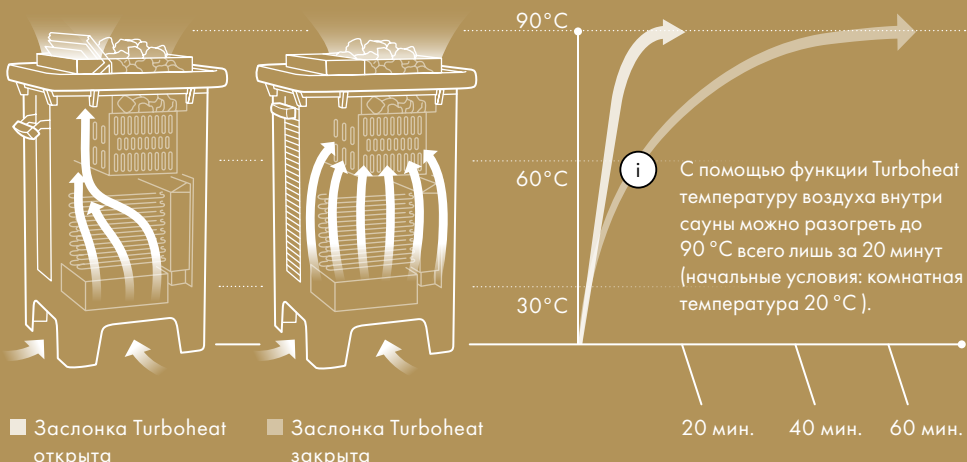

FERO 870 x 400 x 400 мм (В x Ш x Г), вместимость 40 кг (6–12 кВт) 820 x 300 x 300 мм (В x Ш x Г), вместимость 14 кг (3,3–4,5 кВт)

- Печь вертикальной установки имеет 2 варианта размера
- Защита от ожогов с помощью флокированного наружного покрытия корпуса печи
- Исполнение для SANARIUM® с испарителем, большой емкостью и индикатором уровня воды
- Потребляемая мощность 3,3/4,5/6/9/12 кВт, 230/400 V