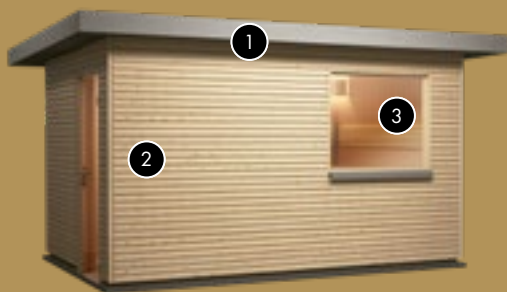

ОТ ФИННОВ МЫ ПЕРЕНЯЛИ ЛЮБОВЬ
К ПРИРОДЕ, УМЕНИЕ ЦЕНИТЬ ПРИЯТНЫЙ
ДНЕВНОЙ СВЕТ И НАСЛАЖДАТЬСЯ
СВЕЖИМ ВОЗДУХОМ.

TALO

Сауна на даче позволит вам стать еще на один шаг ближе к истокам.

1 Конструкция из деревянных стоек с усиленной теплоизоляцией.

2 Наружный фасад с горизонтальными профилированными рейками из сосны или сибирской лиственницы.

3 Предбанник с панорамным окном или с террасой.

TORNI

Маленькая сауна для вашего сада.

1 Конструкция из деревянных реек, тепло-изолированная, с наклонной крышей.

2 Наружный фасад с горизонтальными профилированными рейками из скандинавской сосны.

3 Предбанник и само помещение сауны предлагаются в различных вариантах облицовки.

i Вся подробную информацию о саунах вы сможете найти в прайс-листе KLAFS.

Ширина и глубина
всей конструкции могут
варьироваться.

CIRCOTHERM

Для комфортного пребывания в сауне необходима правильная система вентиляции, обеспечивающая нужный уровень кислорода.

i Управление воздушным потоком свободной тяги можно осуществлять изнутри сауны с помощью деревянной ручки.

i Забота об окружающей среде: С помощью пакета KLAFS GREEN SAUNA вы сможете на 40% снизить расход электроэнергии за год.